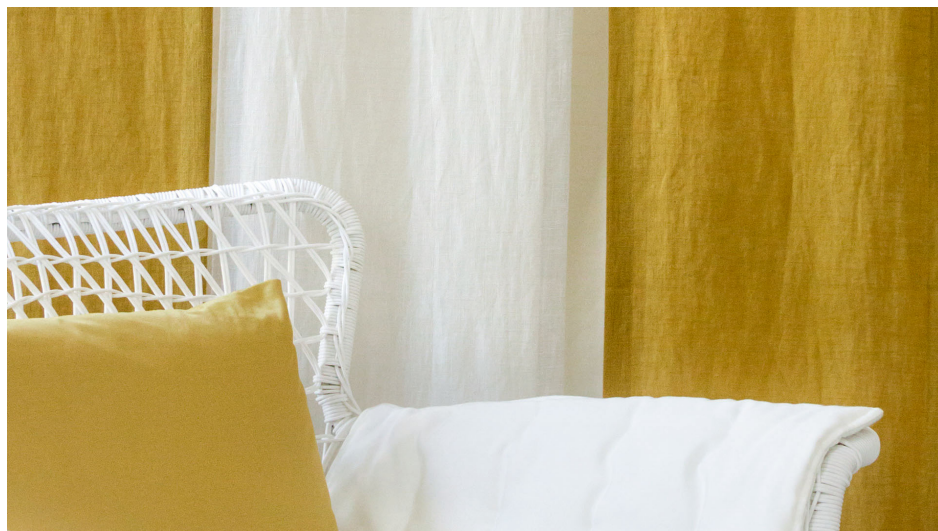

## 521260 - DEKO LINO UNI 521260/140 ELFENBEIN

Die Leidenschaft für Luxus ist LINO UNI in die Wiege gelegt. Die natürliche Farbgebung und der charmante Edelknitter verleihen jedem eleganten Wohnambiente Klasse. Der Dekor aus 100% Leinen garantiert angenehme Akustik und fühlbar besseres Raumklima.

### Artikelbeschreibung

|               |                                     |
|---------------|-------------------------------------|
| Artikelnummer | 521260                              |
| Bezeichnung   | DEKO LINO UNI 521260/140 ELFENBEIN  |
| Kollektion    | Serie 4900                          |
| Schalnummer   | Nr. 818 - DEKOR LINO UNI 521256-281 |